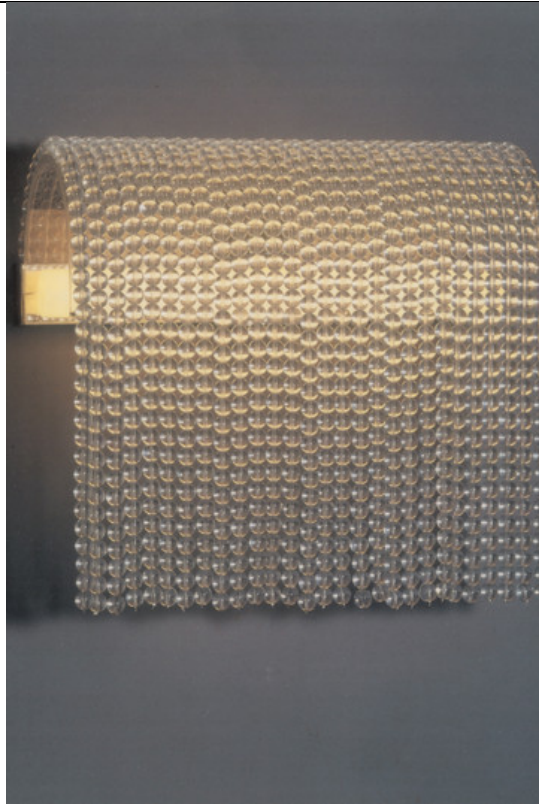

## Applique Niagara Fall

**CREATIONS** Ref. 111  
**STOCK:** *Made to Order*  
**LOCATION:** *Gargas*

**€ 1,870**

|                 |                     |
|-----------------|---------------------|
| <b>HEIGHT</b>   | 30 cm / 12.00<br>in |
| <b>MATERIAL</b> | Crystal             |
| <b>WIDTH</b>    | 30 cm / 0.00 in     |