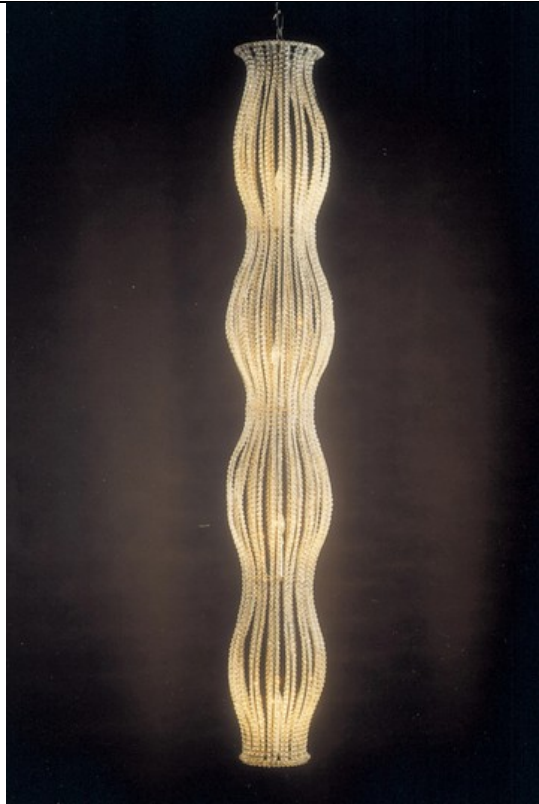

## Clear unexpected visitor chandelier

**CREATIONS** Ref. 46  
**STOCK:** *Made to Order*  
**LOCATION:** *Gargas*

**€ 7,220**

<b>HEIGHT</b>	185 cm / 73.00 in
<b>WEIGHT</b>	20.00 k.g.
<b>DIAMETER</b>	30 cm / 12.00 in
<b>MATERIAL</b>	Crystal
<b>WEIGHT</b>	20.00 k.g.